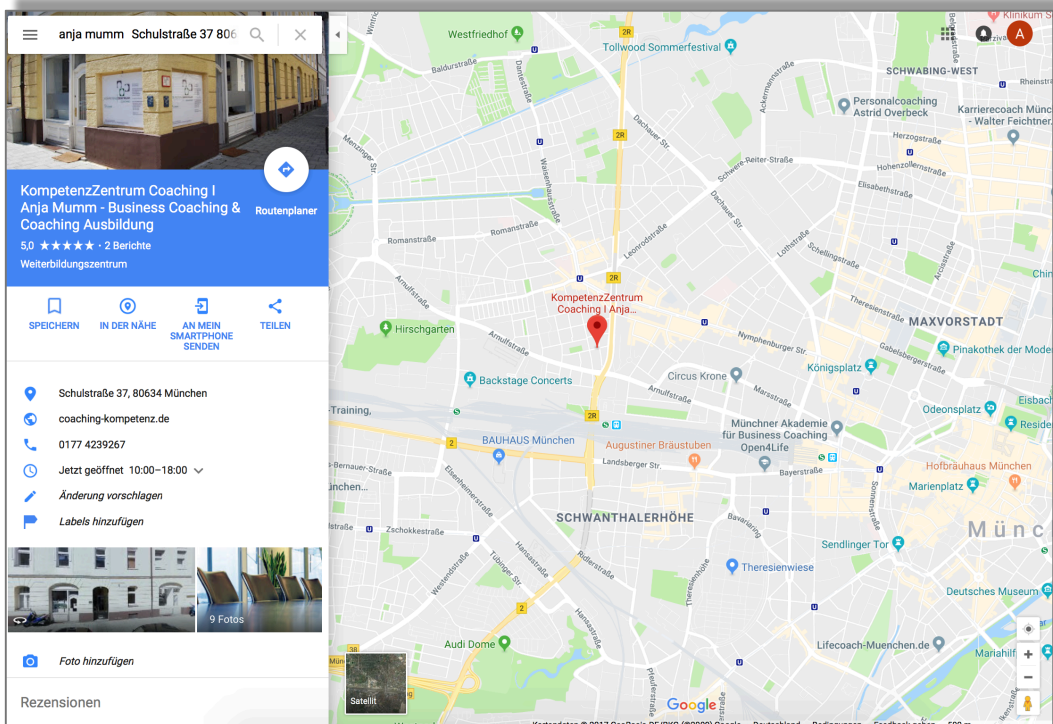

kompetenzzentrum
coaching

Ihr systemisches
Coaching-Zentrum in München

📍 Schulstraße 37 | 80634 München
☎ 089 - 203 529 98
📠 03212 - 988 98 88
✉ info@coaching-kompetenz.de

Ihr Weg zu uns

Durch die Zentrale Lage an der Donnersbergerbrücke ist das KompetenzZentrum Coaching gut mit verschiedenen öffentlichen Verkehrsmitteln erreichbar (S-Bahn: Donnersbergerbrücke, U-Bahn: U1/7 Rotkreuzplatz, Tram: 16/17 Donnersbergerstrasse, Bus: 53 Donnersbergerstrasse). Außerdem befinden sich Parkplätze rund um das Gebäude und unter der Donnersbergerbrücke. Dort ist auch ein bezahlbares öffentliches Parkhaus.

Unser Eingang (mit Klingel) befindet sich in der Schulstrasse 37. Im Seminarbetrieb wird meist der „Ladeneingang“ in der Wilderich-Lang-Strasse/Ecke Schulstrasse benutzt.

Übernachtungsmöglichkeiten in Laufweite:

Motel One München City-West

Ibis Hotel München City, Arnulfpark

Novotel München City, Arnulfpark